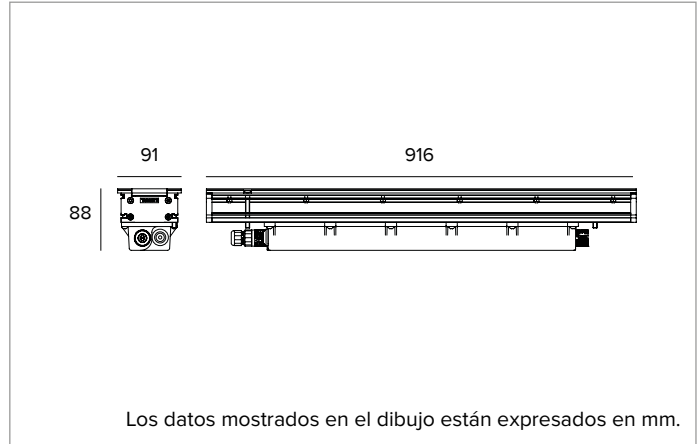

LÁMPARA

Módulo LED de Multichip RGBW con blanco de 3000K.

Clase de eficiencia energética: G

Potencia nominal: 33W

Flujo nominal: Véase fotometrías

CCT nominal: Véase fotometrías

SDCM: 2

CARACTERÍSTICAS LUMINOTÉCNICAS

Grupo óptico interno compuesto por lente primaria cilíndrica de vidrio, reflector de aluminio anodizado de alta reflectancia y filtro holográfico integrado.

Óptica: HÍBRIDA

Apertura del haz de luz: GRZ

Eficiencia óptica: 79%

Flujo luminaria: Véase fotometrías

Rendimiento luminoso: Véase fotometrías

Seguridad fotobiológica: Conforme al grupo de riesgo RG1 (Riesgo Bajo)

CARACTERÍSTICAS MECÁNICAS

Cuerpo de aluminio extruido anodizado 15µ. Pantalla plana de cristal extra claro de 10 mm de espesor. Borde de acero inoxidable cepillado (AISI 316). Cuerpo de la luminaria resistente a una carga estática de hasta 20kN y a actos vandálicos (IK10). Cristal antideslizante disponible bajo petición.

Color y acabado: Aluminio

Dimensiones: L=916mm

Peso: 4,5Kg

Grado de protección: IP66,IP67,IP68,IP69

Resistencia mecánica: IK10

CARACTERÍSTICAS ELÉCTRICAS

Alimentación electrónica integrada. Controlado mediante protocolo DMX - RDM que permite la programación a distancia de las luminarias (no dip-switch) mediante la línea de datos DMX. Alimentación con cable pasante de 1 metro de largo y conectores IP68 de 3 polos. Conexión DMX con cable pasante y conectores IP68 para instalación de panel. La programación de las luminarias se realiza a través del programador USB-RDM disponible como accesorio.

Potencia luminaria: Véase fotometrías

Alimentación: 220-240Vac 50/60Hz

Clase de aislamiento: CLASE 1

Tipo driver / Control: DMX RDM

Driver incluido: Sí

Clase F: Sí

SAFE FLICKER: PstLM=<1 e SVM=<0,4 (IEC TR 61547-1 e IEC TR 63158), garantizando una luz más cómoda y segura

Temperatura ambiente: -25°C / +35°C

INSTALACIÓN

A completar con la correspondiente contracaja de aluminio anodizado predispuesta para instalación secuencial.

NOTAS

Disponible, bajo petición, también con mando inalámbrico LMS Casambi. Las fotometrías indican los valores máximos de emisión de la luminaria. Adopta la solución técnica "Waterblock Smart" que prevé el resinado de los cables de conexión, limitando el riesgo de que la humedad llegue hasta el driver o hasta la luminaria. Disponible bajo petición la versión 110-277Vac. IP68: el proyector no se puede instalar permanentemente bajo el agua, pero aún puede soportar una inmersión temporal accidental a una profundidad de 2 metros (máx.24h). IP69: cumple con la norma IEC/EN 60529.

GARANTÍA

5 años.

ADVERTENCIAS

Luminaria diseñada para su eliminación/reciclaje al final de su vida útil. Fuente luminosa reemplazable (solo LED) por un profesional. Equipo de control reemplazable por un profesional.